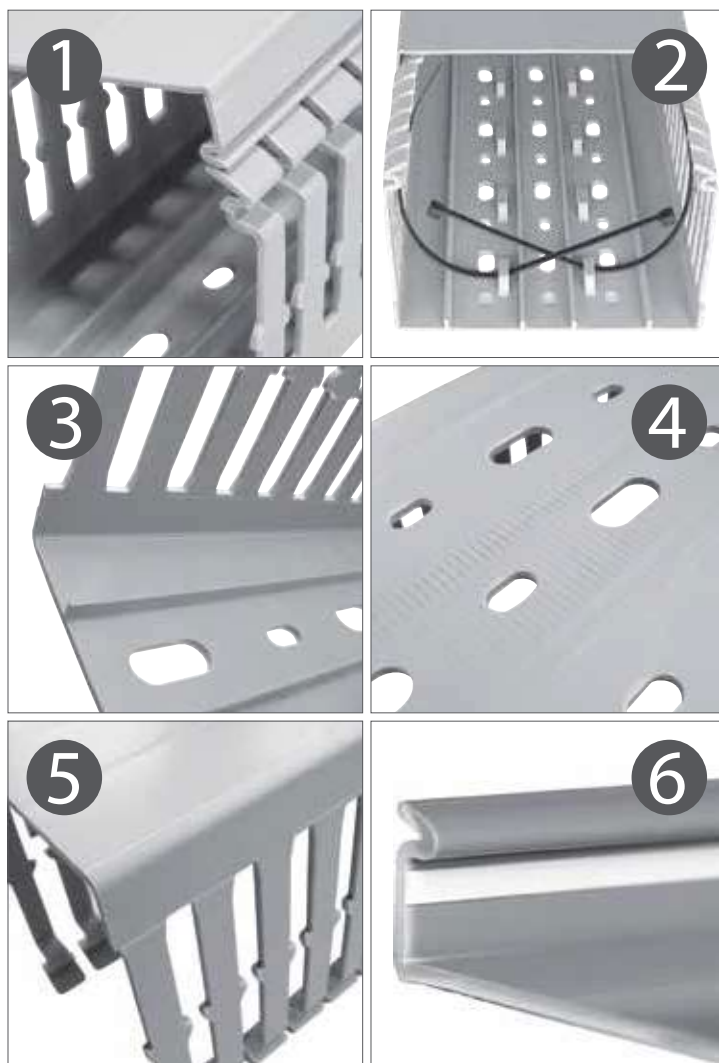

KABLO

Canali da cablaggio

Wiring ducts

6 motivi per scegliere i canali da cablaggio Kablo

- 1 - Chiusura del coperchio facilitata
- 2 - Asola per inserimento fascette sul fondo del canale
- 3 - Costole d'irrigidimento sul fondo del canale
- 4 - Zigrinatura per una maggiore aderenza con adesivi
- 5 - Prerottura interna ed esterna della lamella e del fondo
- 6 - Coperchio con coestruso morbido antiscivolo sui canali V5K e V6K

6 grounds to choose the wiring ducts Kablo

- 1 - Easing closing cover
- 2 - Loops on the bottom to insert cable ties
- 3 - Stiffen up guide on the bottom of trunking
- 4 - Milling for more grip with adhesive
- 5 - Internal and external precutted segment and bottom
- 6 - Cover with non-slip soft coextruded on the V5K and V6K ducts

Caratteristiche di Impiego

Use Features

- Canali per il cablaggio dei quadri elettrici
- Wiring slotted trunkings for panel board

Riferimenti a Norme

Norms Reference

- La linea è conforme alla norma CEI EN 50085-2-3
- The system complied to CEI EN 50085-2-3
- La linea è conforme alla Direttiva Rohs 2 2015/65/EU
- The system complied to Rohs 2 2015/65/EU
- La linea è conforme alla Direttiva B.T. 2009/95/CE
- The system complied to L.V.D. 2009/95/CE