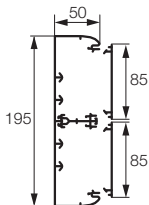

Selekcijna tablica **str. 542-543**
Tehničke karakteristike **pogledajte u e-katalogu**

Selekcijna tablica **str. 542-543**

Pakiranje	Kat.br.	Univerzalni kanali 50 x 195
8¹	0 104 70	Kanali s pregradom Isporučen je s: - jednim kanalom 50 x 195 mm - dva savitljiva poklopca širine 85 mm Montira se na cijeli kanal uključujući unutarnje i vanjske kuteve Instalacija: mogu se montirati proizvodi iz serije Mosaic ili DIN šinu opremu Duljina 2 m
24¹	0 105 82	Pregrada Djelomična pregrada Duljina 2 m
20	0 106 91	Spojnice Spoj kanala Za poravnanje kanala tijekom instalacije
20	0 106 92	Spoj kanala s ljepljivom trakom (upotrebljava se na kraju instalacije)
10	0 108 02	Poklopac spoja
Kutevi i završni poklopac za univerzalne kanale 50 x 105		
Unutarnji i vanjski kutevi Uključuju 3 komponente za kut (za gornji i donji dio kanala kao i spoj pregrade) na koji se montira savitljivi poklopac		
5	0 106 06	Promjenjivi unutarnji kut, od 85° do 95° za kanale 50 x 150 i 50 x 195 mm
5	0 106 35	Promjenjivi vanjski kut, od 60° do 120° za kanale 50 x 150 i 50 x 195 mm
2	0 107 92	Pravi kut 90° pravi kut
5	0 107 11	Krajnji poklopac Lijevi ili desni završni poklopac