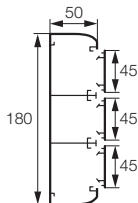

Tehničke karakteristike pogledajte u e-katalogu

Sukladni ISO 22196

Pakiranje Kat.br. **50 x 180 snap-on parapetni kanali**

Pakiranje	Kat.br.	50 x 180 snap-on parapetni kanali
8'	50 x 180 0 757 04	Sa 3 odjeljka Za instalaciju bilo kojeg Mosaic antibakterijskog mehanizma Uključuje: - 1 kanal sa 3 pregrade, - 3 poklopca širine 45 Dužina: 2 m