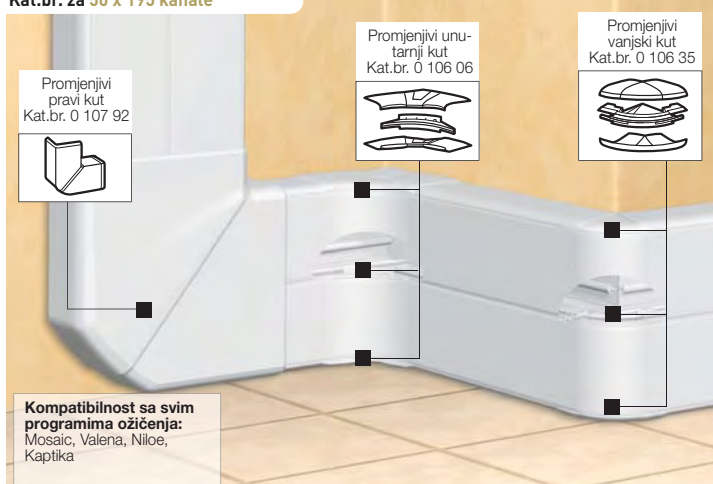

Kutevi i završni poklopac za univerzalne kanale 50 x 105		
Unutarnji i vanjski kutevi Uključuju 2 komponente za gornji i donji dio kanala na koji se montira savitljivi poklopac		
10	0 106 02	Promjenjivi unutarnji kut, od 85° do 95° za kanale 50 x 80/50 x 105/50 x 150 i 50 x 195 mm
10	0 106 22	Promjenjivi vanjski kut, od 60° do 120° za kanale 50 x 80/50 x 105/50 x 150 i 50 x 195 mm
10	0 107 85	Pravi kut Kut 90° Za kanale 50 x 105 mm
20	0 107 02	Krajnji poklopac Za kanale 50 x 105 mm

1: Broj metara u pakiranju

Spojevi i dodatni pribor
 pogledajte drugu stranicu

DLP kanali 50 x 195 - 85 mm poklopac

Bijeli
duljina: 2 m

DLP kanali spojevi i dodatni pribor

Kat.br. za 50 x 195 kanale

Selekcijna tablica **str. 542-543**
Tehničke karakteristike **pogledajte u e-katalogu**