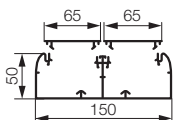

1: Broj metara u pakiranju

DLP kanali 50 x 150 i 50 x 170 - 65 mm poklopac

kanali i dodatni pribor

Bijeli
duljina: 2 m

Kat.br. za 50 x 150 kanale

Kompatibilni uređaji

Kat.br. za 50 x 170 kanale

Kompatibilni uređaji

Seleksijska tablica **str. 542-543**
Tehničke karakteristike **pogledajte u e-katalogu**

Pakiranje	Kat.br.	Univerzalni kanali 50 x 150
12'	0 104 27	Kanali s pregradom Isporučen je s: - jednim kanalom 50 x 150 mm - dva savitljiva poklopca 65 mm Montira se na cijeli kanal uključujući unutarnje i vanjske kuteve Instalacija: mogu se montirati proizvodi iz serije Mosaic ili oprema za DIN šinu Duljina 2 m
24'	0 105 82	Pregrada Djelomična pregrada Duljina 2 m
20	0 106 91	Spojnice Spoj kanala Za poravnanje kanala tijekom instalacije
20	0 106 92	Spoj kanala s ljepljivom trakom (upotrebljava se na kraju instalacije)
10	0 108 01	Poklopac spojeva poklopca 65 mm