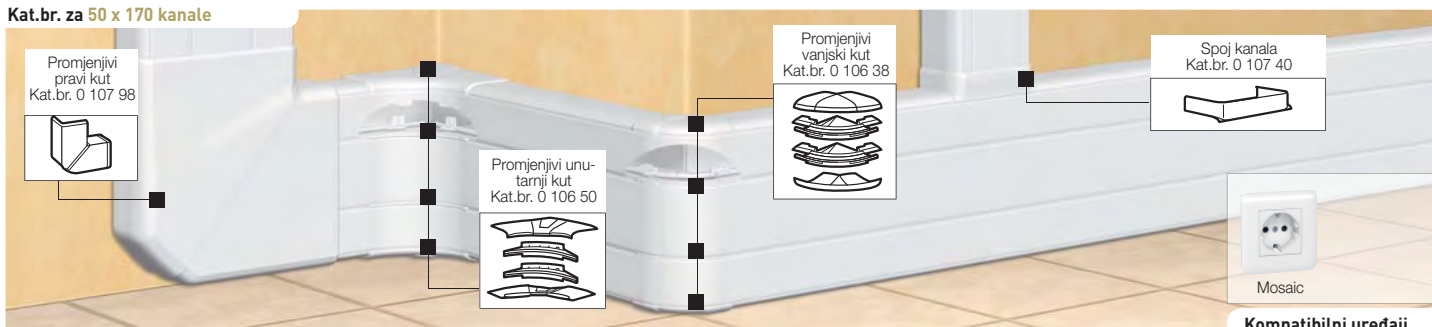

1: Broj metara u pakiranju

DLP kanali 50 x 150 i 50 x 170 - 65 mm poklopac

kanali i dodatni pribor

Bijeli
duljina: 2 m

Kat.br. za 50 x 150 kanale

Kompatibilni uređaji

Kat.br. za 50 x 170 kanale

Kompatibilni uređaji