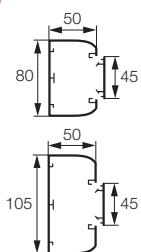

Snap-on DLP kanali - 45 mm poklopac 50 x 80 i 50 x 105

kanali i dodatni pribor

Kat.br. za 50 x 80 kanale

Kat.br. za 50 x 105 kanale

Selekcijnska tablica **str. 530**
Tehničke karakteristike **pogledajte u e-katalogu**

Pakiranje	Kat.br.	Snap-on parapetni kanali
20' 12' 10'	50 x 80 0 756 01 0 110 20	Sa 1 odjeljkom U snap-on kanale mogu se montirati svi Mosaic mehanizmi Uključuju: - 1 kanal - 1 poklopac širine 45 mm Duljina 2 m Duljina 2,5 m
20'	0 756 08	Dodatni poklopac Širina 45 mm Dulžina 2 m
26'	0 756 09	Dodatna pregrada Pregrada Duljina 2 m
10	50 x 80 0 756 61 50 x 105 0 756 62	Spoj 2 kanala Za jednostavno povezivanje 2 kanala - komplet od 2 komada
20	0 756 66 0 756 67	Spoj kanala Zalijepi se na spoju 2 kanala
10	0 756 69	Poklopac spoja Poklopac spoja 2 poklopca 45 mm
24'	0 105 80	Odstojnik Dulžine 2 m, sive boje ugljena Za montažu 15 mm od zemlje
10	0 756 90	Soluclip dodatni pribor Za instalaciju bilo kojeg Mosaic mehanizma

1: Broj metara u pakiranju

Snap-on DLP kanali - 45 mm poklopac 50 x 130 i 50 x 145

kanali i dodatni pribor

Kat.br. za 50 x 130 kanale

Kat.br. za 50 x 145 kanale

Selekcijska tablica **str. 530**
Tehničke karakteristike **pogledajte u e-katalogu**