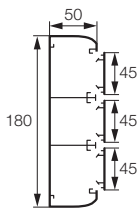

Selekcijnska tablica **str. 530**
Tehničke karakteristike **pogledajte u e-katalogu**

Pakiranje	Kat.br.	Snap-on parapetni kanali
		Sa 3 odjeljka U snap-on kanale mogu se montirati svi Mosaic mehanizmi Uključuju: - 1 kanal sa 3 pregrade, - 3 savitljiva poklopca širine 45
8'	50 x 180 0 756 06	Duljina 2 m
5'	0 110 24	Duljina 2,5 m
20'	0 756 08	Dodatni poklopac Širina 45 mm Dužina 2 m
10	0 756 61	Spoj 2 kanala Za jednostavno povezivanje 2 kanala - komplet od 2 komada
20	0 756 66	Zalijepi se na spoju 2 kanala Za gornji dio kanala
10'	0 756 69	Poklopac spoja Poklopac spoja 2 poklopca 45 mm
24	0 105 80	Odstojnik Dužine 2 m, sive boje ugljena Za montažu 15 mm od zemlje
10	0 756 90	Soluclip dodatni pribor Za instalaciju bilo kojeg Mosaic mehanizma