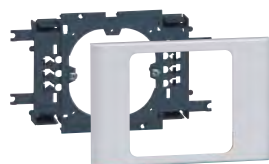

1: Broj metara u pakiranju

Aluminijski DLP kanali

kanali i dodatni pribor

0 112 02

0 112 04

0 112 08

0 111 67

0 111 68