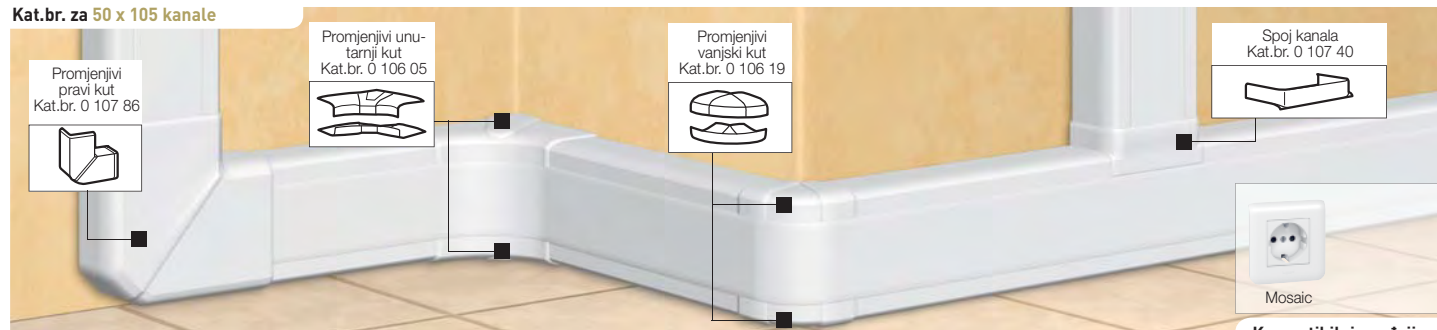

DLP kanali 50 x 80 i 50 x 105 - 65 mm poklopac

kanali i dodatni pribor

Bijeli
duljina: 2 m

Kat.br. za 50 x 80 kanale

Kompatibilni uređaji

Kat.br. za 50 x 105 kanale

Kompatibilni uređaji

Selekcijna tablica **str. 542-543**
Tehničke karakteristike **pogledajte u e-katalogu**

Pakiranje	Kat.br.	Univerzalni kanali 50 x 80
20'	0 104 62	Kanal bez pregrada Isporučen je s: - jednim kanalom 50 x 80 mm - jednim savitljivim poklopcem širine 65 mm Montira se direktno na cjelokupan kanal uključujući unutarnje i vanjske kuteve Montaža: može se instalirati oprema iz Mosaic ponude ili oprema za DIN šinu Duljina 2 m
24'	0 105 82	Pregrada Djelomična pregrada Duljina 2 m
20	0 106 91	Spojnice Spoj kanala Za poravnanje kanla tijekom instalacije
20	0 106 92	Spoj kanala s ljepljivom trakom (upotrebljava se na kraju instalacije)
10	0 108 01	Poklopac spojeva poklopca 65 mm