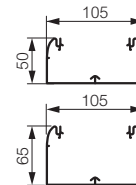

1: Broj metara u pakiranju