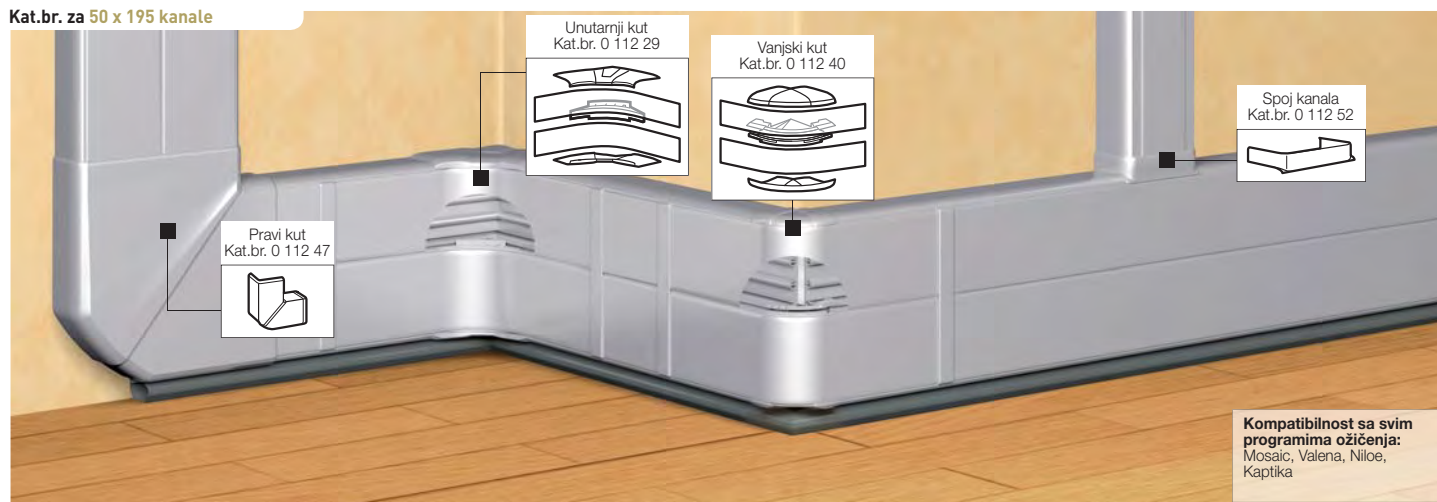

Aluminijski DLP 50 x 150, 65 x 150, 50 x 195 i 65 x 5 mm

kanali i dodatni pribor

Kat.br. za 50 x 195 kanale

Selekcijska tablica **str. 553**
Tehničke karakteristike **pogledajte u e-katalogu**

Pakiranje	Kat.br.	Tijelo	Pakiranje	Kat.br.	Tijelo
4'	50 x 150 0 111 02 | 65 x 150 0 111 03	Isporučeni su s poklopcem Moguća ugradnja djelomične pregrade dužine 2 m	4'	50 x 195 0 111 04 | 65 x 195 0 111 05	Isporučeni bez poklopca Moguća ugradnja djelomične pregrade dužine 2 m
16' 8'	0 111 10 0 111 12	Djelomični kruti poklopac 65 mm Kruti poklopac 130 mm	16' 24'	0 111 11 50 x 195 0 111 08 | 65 x 195 0 111 09	Djelomični kruti poklopac 85 mm Djelomična pregrada
12'	50 x 150 0 111 06 | 65 x 150 0 111 07	Potpuna pregrada širine 65 mm	12'	0 111 06 | 0 111 07	Potpuna pregrada širine 85 mm
24'	0 111 08 | 0 111 09	Djelomična pregrada			
10	50 x 150 0 111 60 | 65 x 150 0 111 89	Krajnji poklopac	10 | 5	50 x 195 0 111 61 | 65 x 195 0 111 90	Krajnji poklopac
5 | 2	0 112 45 | 0 112 46	Pravi kut	2	0 112 47 | 0 112 48	Pravi kut
1	0 112 38 | 0 112 39	Vanjski kut	1	0 112 40 | 0 112 41	Vanjski kut
1	0 112 27 | 0 112 28	Unutarnji kut	1	0 112 29 | 0 112 30	Unutarnji kut
5	0 112 52 | 0 112 54	Spoj kanala 50 x 105 kanali, poklopac 65 mm	5	0 112 52 | 0 112 54	Spoj kanala 50 x 105 kanali, poklopac 65 mm
5	0 112 51 | 0 112 53	Spoj kanala 50 x 105 kanali, poklopac 85 mm	5	0 112 51 | 0 112 53	Spoj kanala 50 x 105 kanali, poklopac 85 mm
20	0 111 66	Spoj kanala s ljepljivom trakom (upotrebljava se na kraju instalacije)	20	0 111 66	Spoj kanala s ljepljivom trakom (upotrebljava se na kraju instalacije)
20	0 111 92	Za poravnavanj kanala kod instalacije	20	0 111 92	Za poravnavanj kanala kod instalacije
10	0 111 62	Poklopac spojeva poklopca 65 mm	10	0 111 63	Poklopac spojeva poklopca 85 mm

1: Broj metara u pakiranju