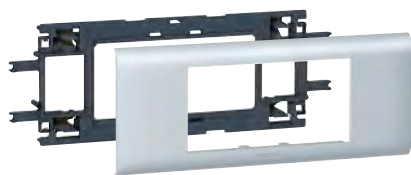

Aluminijski DLP kanali

kanali i dodatni pribor

0 112 04

Pakiranje Kat.br. Nosači za Mosaic mehanizme

Pakiranje	Kat.br.	Nosači za Mosaic mehanizme
20	0 112 02	Za poklopce 65 mm 2 modula
20	0 112 03	3 modula
20	0 112 04	4 modula
10	0 112 06	6 modula
10	0 112 08	8 modula
20	0 112 12	Za poklopce 85 mm 2 modula
20	0 112 13	3 modula
20	0 112 14	4 modula
10	0 112 16	6 modula
10	0 112 18	8 modula

Pakiranje Kat.br. Nosači za programe s fiksiranjem 60 mm dodatni pribor

Pakiranje	Kat.br.	Nosači za programe s fiksiranjem 60 mm dodatni pribor
10	0 111 67	Za poklopce 85 mm 1-struki
5	0 111 68	2-struki
5	0 111 69	3-struki
5	0 111 70	4-struki
50	0 106 82	Dodatni pribor za kabliranje Montira se na 40, 65 i 85 mm poklopce
50	0 106 86	Montira se na poklopce 130 i 180 mm
20	0 111 88	Uzemljenje
100	0 308 81	Baza za kabliranje