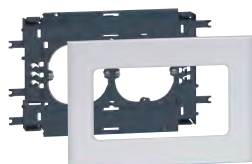

1: Broj metara u pakiranju

Aluminijski DLP kanali

kanali i dodatni pribor

0 112 02

0 112 04

0 112 08

0 111 67

0 111 68