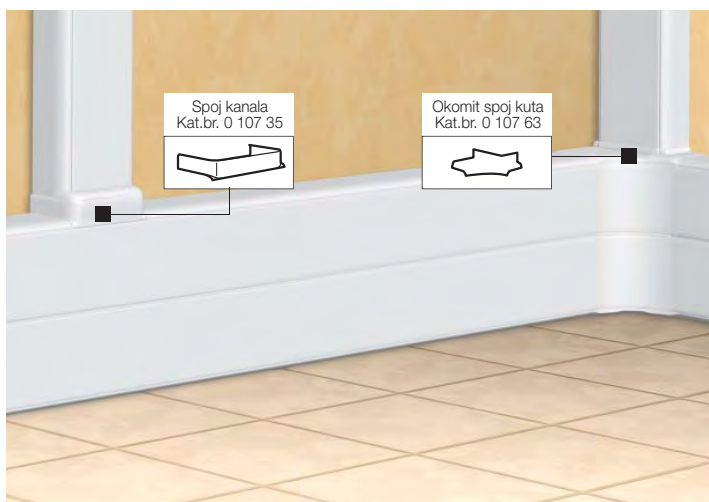

1: Broj metara u pakiranju

Spojevi i dodatni pribor
 pogledajte drugu stranicu

DLP kanali 50 x 195 - 85 mm poklopac

Bijeli
duljina: 2 m

DLP kanali spojevi i dodatni pribor

Kat.br. za 50 x 195 kanale

Selekcijna tablica **str. 542-543**
Tehničke karakteristike **pogledajte u e-katalogu**