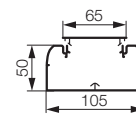

10	0 106 02	Kutevi i završni poklopac za univerzalne kanale 50 x 80 Unutarnji i vanjski kutevi Uključuju 2 komponente za gornji i donji dio kanala na koji se montira savitljivi poklopac
10	0 106 02	Promjenjivi unutarnji kut, od 85° do 95° za kanale 50 x 80/50 x 105/50 x 150 i 50 x 195 mm
10	0 106 22	Promjenjivi vanjski kut, od 60° do 120° za kanale 50 x 80/50 x 105/50 x 150 i 50 x 195 mm
10	0 107 67	Pravi kut 90° pravi kut
10	0 107 22	Krajnji poklopac Lijevi ili desni završni poklopac

Pakiranje	Kat.br.	Univerzalni kanali 50 x 105
12'	0 104 24	Kanal bez pregrada Isporučen je s: - jednim kanalom 50 x 105 mm - jednim savitljivim poklopcem širine 65 mm Montira se direktno na cjelokupan kanal uključujući unutarnje i vanjske kuteve Montaža: može se instalirati oprema iz Mosaic ponude ili oprema za DIN šinu Duljina 2 m
24'	0 105 82	Pregrada Djelomična pregrada Duljina 2 m
20	0 106 96	Spojnice Spoj kanala Za poravnanje kanla tijekom instalacije
10	0 108 01	Poklopac spojeva poklopca 65 mm