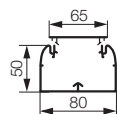

DLP kanali 50 x 80 i 50 x 105 - 65 mm poklopac

kanali i dodatni pribor

Bijeli
duljina: 2 m

Kat.br. za 50 x 80 kanale

Kompatibilni uređaji

Kat.br. za 50 x 105 kanale

Kompatibilni uređaji

Selekcijna tablica **str. 542-543**
Tehničke karakteristike **pogledajte u e-katalogu**

Pakiranje	Kat.br.	Univerzalni kanali 50 x 80
20'	0 104 62	Kanal bez pregrada Isporučen je s: - jednim kanalom 50 x 80 mm - jednim savitljivim poklopcem širine 65 mm Montira se direktno na cjelokupan kanal uključujući unutarnje i vanjske kuteve Montaža: može se instalirati oprema iz Mosaic ponude ili oprema za DIN šinu Duljina 2 m
24'	0 105 82	Pregrada Djelomična pregrada Duljina 2 m
20	0 106 91	Spojnice Spoj kanala Za poravnanje kanla tijekom instalacije
20	0 106 92	Spoj kanala s ljepljivom trakom (upotrebljava se na kraju instalacije)
10	0 108 01	Poklopac spojeva poklopca 65 mm

10	0 106 02	Kutevi i završni poklopac za univerzalne kanale 50 x 80 Unutarnji i vanjski kutevi Uključuju 2 komponente za gornji i donji dio kanala na koji se montira savitljivi poklopac
10	0 106 02	Promjenjivi unutarnji kut, od 85° do 95° za kanale 50 x 80/50 x 105/50 x 150 i 50 x 195 mm
10	0 106 22	Promjenjivi vanjski kut, od 60° do 120° za kanale 50 x 80/50 x 105/50 x 150 i 50 x 195 mm
10	0 107 67	Pravi kut 90° pravi kut
10	0 107 22	Krajnji poklopac Lijevi ili desni završni poklopac