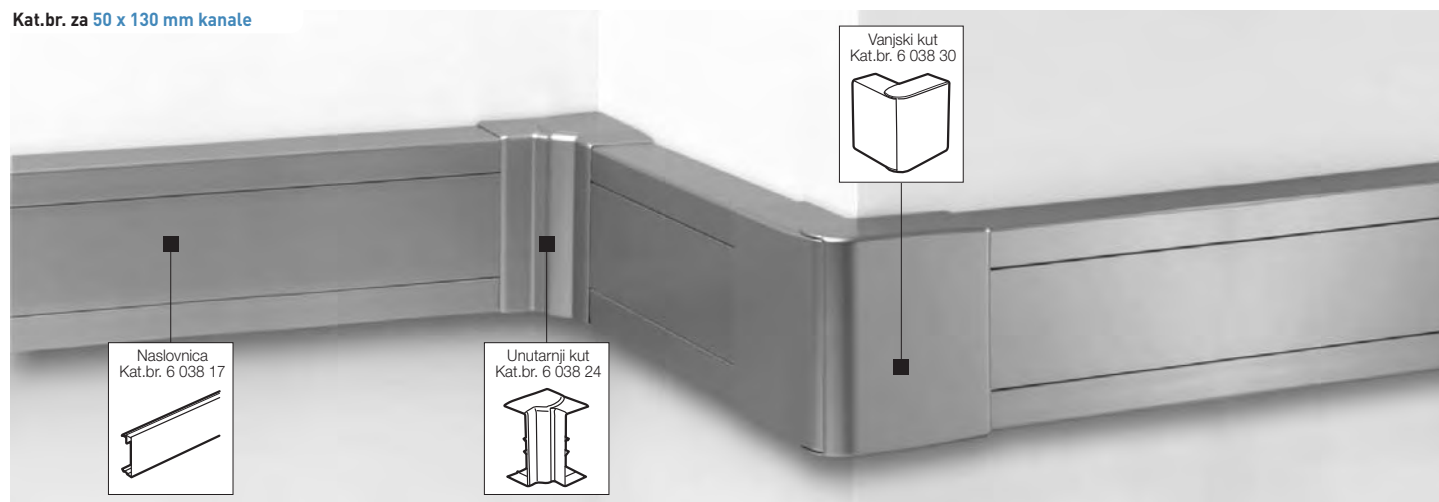

Snap-on DLP aluminijски kanali 50 x 85 i 50 x 130 mm

kanali i dodatni pribor

Kat.br. za 50 x 130 mm kanale

Selekcijсka tablica **str. 551**

Pakiranje	Kat.br.		Snap-on parapetni kanali
24'	50 x 85 6 038 11	50 x 130	Sa 1 odjeljkom Snap-on aluminijски kanali Za instalaciju bilo kojeg Mosaic mehanizma Isporučeni su s poklopcem Duljina 2 m
12'	6 038 13		
24'	6 038 17		Naslovnica Širina 45 mm, dužina 2 m
32'	6 373 58		Pregrade Duljina 2 m PVC pregrada Aluminijсka pregrada
32'	6 038 47		
10	6 038 19		Poklopac spoja Plastični poklopac spoja boje aluminija, širine 45 mm
5	6 038 59		Pin za povezivanje Pin za povezivanje 2 kanala
10	6 038 57		Spojница Za bijele Mosaic mehanizme
10	6 038 58		Za Mosaic mehanizme boje aluminija

1: Broj metara u pakiranju

Pakiranje	Kat.br.		Kutovi
10 18	50 x 85 6 038 22	50 x 130 6 038 24	Unutarnji kut, podešavanje 85° do 120° Vanjski kut, podešavanje 80° do 120°
10 18	6 038 28	6 038 30	
10 14	6 038 34	6 038 36	Pravi kut za 50 x 85 mm kanale, 90°
10	50 x 85 6 038 40	50 x 130 6 038 42	Završni poklopci Lijevi ili desni završni poklopac
20	0 111 88		Dodatni pribor za kabliranje Uzemljenje