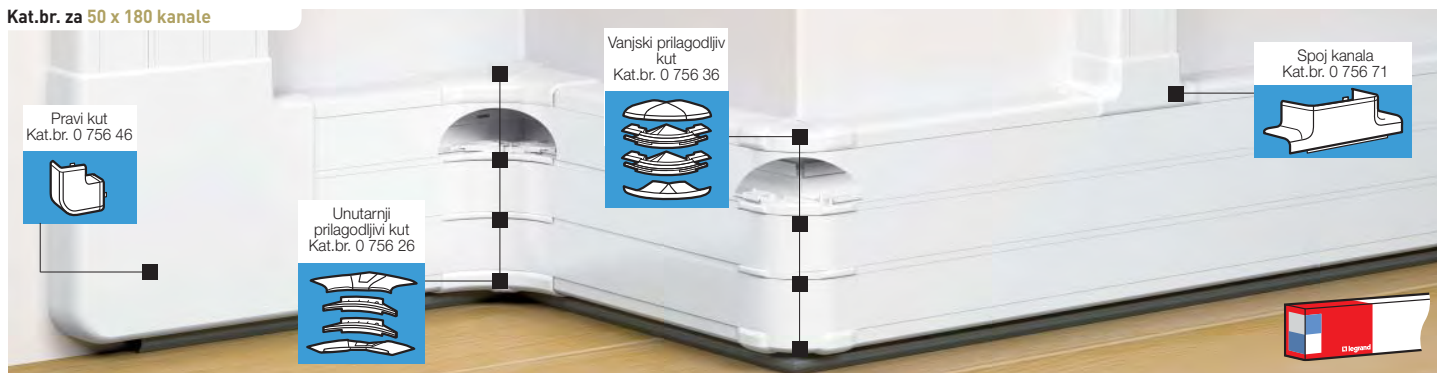

Snap-on DLP kanali 45 mm poklopac 50 x 180

kanali i dodatni pribor

Kat.br. za 50 x 180 kanale

Primjer instalacije:
jedan tip ožičenja u pretincu