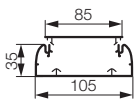

Pakiranje	Kat.br.	Univerzalni kanali 50 x 105
16'	0 104 64	Kanal bez pregrada Isporučen je s: - jednim kanalom 50 x 105 mm - jednim savitljivim poklopcem širine 85 mm Montira se direktno na cjelokupan kanal uključujući unutarnje i vanjske kuteve Montaža: može se instalirati oprema iz Mosaic ponude ili oprema za DIN šinu Duljina 2 m
24'	0 105 82	Pregrada Djelomična pregrada Duljina 2 m
20	0 106 91	Spojnice Spoj kanala Za poravnanje kanala tijekom instalacije
20	0 106 92	Spoj kanala s ljepljivom trakom (upotrebljava se na kraju instalacije)
10	0 108 02	Poklopac spoja