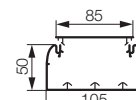

Kutevi i završni poklopac za univerzalne kanale 35 x 105		
Unutarnji i vanjski kutevi Uključuju 2 komponente za gornji i donji dio kanala na koji se montira savitljivi poklopac		
10	0 106 01	Promjenjivi unutarnji kut, od 85° do 95° za kanale 35 x 80 i 35 x 105 mm
10	0 106 21	Promjenjivi vanjski kut, od 60° do 120° za kanale 35 x 80 i 35 x 105 mm
10	0 107 84	Pravi kut 90° pravi kut
20	0 107 01	Krajnji poklopac Za kanale 35 x 105 mm

Kutevi i završni poklopac za univerzalne kanale 50 x 105		
Unutarnji i vanjski kutevi Uključuju 2 komponente za gornji i donji dio kanala na koji se montira savitljivi poklopac		
10	0 106 02	Promjenjivi unutarnji kut, od 85° do 95° za kanale 50 x 80/50 x 105/50 x 150 i 50 x 195 mm
10	0 106 22	Promjenjivi vanjski kut, od 60° do 120° za kanale 50 x 80/50 x 105/50 x 150 i 50 x 195 mm
10	0 107 85	Pravi kut Kut 90° Za kanale 50 x 105 mm
20	0 107 02	Krajnji poklopac Za kanale 50 x 105 mm

1: Broj metara u pakiranju

Spojevi i dodatni pribor
 pogledajte drugu stranicu