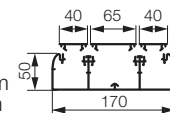

Kat.br.	Kutevi i završni poklopac za univerzalne kanale 50 x 150
5	0 106 06	Unutarnji i vanjski kutevi Uključuju 3 komponente za kut (za gornji i donji dio kanala kao i spoj pregrade) na koji se montira savitljivi poklopac Promjenjivi unutarnji kut, od 85° do 95° za kanale 50 x 150 i 50 x 195 mm
5	0 106 35	Promjenjivi vanjski kut, od 60° do 120° za kanale 50 x 150 i 50 x 195 mm
5	0 107 89	Pravi kut 90° pravi kut
10	0 107 03	Krajnji poklopac Lijevi ili desni završni poklopac

	Kat.br.	Kutevi i završni poklopac za univerzalne kanale 50 x 170
5	0 106 50	Unutarnji i vanjski kutevi Uključuju 4 komponente za kut (za gornji i donji dio kanala kao i spoj pregrade) na koji se montira savitljivi poklopac Promjenjivi unutarnji kut, od 85° do 95° za kanale 50 x 170 i 50 x 195 mm
5	0 106 38	Promjenjivi vanjski kut, od 60° do 120° za kanale 50 x 170 i 50 x 195 mm
2	0 107 98	Pravi kut 90° pravi kut
5	0 107 10	Krajnji poklopac Lijevi ili desni završni poklopac

1: Broj metara u pakiranju