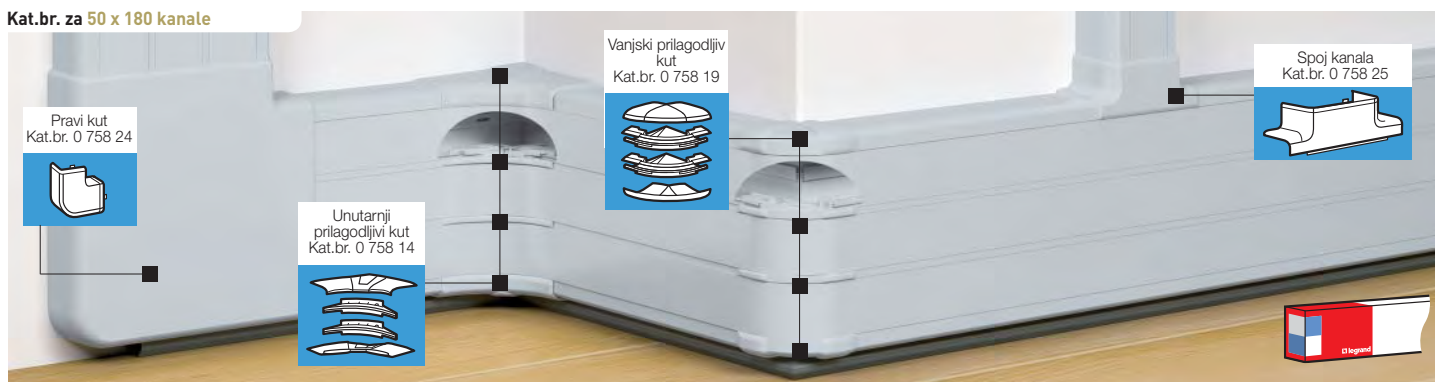

Snap-on DLP sivi kanali - 45 mm poklopac 50 x 180

kanali i dodatni pribor

Kat.br. za 50 x 180 kanale

Selekcijnska tablica **str. 530**
Tehničke karakteristike **pogledajte u e-katalogu**

Pakiranje	Kat.br.	Snap-on kanali 50 x 180
8'	50 x 180 0 758 04	Snap-on kanal sa 3 odjeljka Za instalaciju bilo kojeg Mosaic mehanizma Uključuje: - 1 kanal, 3 pregrade - 3 poklopca širine 45 mm Duljina 2 m
20'	0 758 29	Dodatni poklopac Širina 45 mm Dužina 2 m
10	0 758 30	Spoj 2 kanala Za jednostavno povezivanje 2 kanala - komplet od 2 komada
20	0 758 33	Spoj kanala Zalijepi se na spoju 2 kanala
10	0 758 35	Poklopac spoja Poklopac spoja 2 poklopca 45 mm

1: Broj metara u pakiranju

Pakiranje	Kat.br.	Kutovi
5	50 x 180 0 758 14	Unutarnji kut, podešavanje 85° do 120°
5	0 758 19	Vanjski kut, podešavanje 80° do 120°
5	0 758 24	Pravi kut 90°
5	0 758 09	Završni poklopci Lijevi ili desni završni poklopac
5	0 758 25	Spoj kanala Koristi se za povezivanje sa kanalom 50 x 80 mm
10	0 758 36	Soluclip dodatni pribor Za instalaciju bilo kojeg Mosaic mehanizma