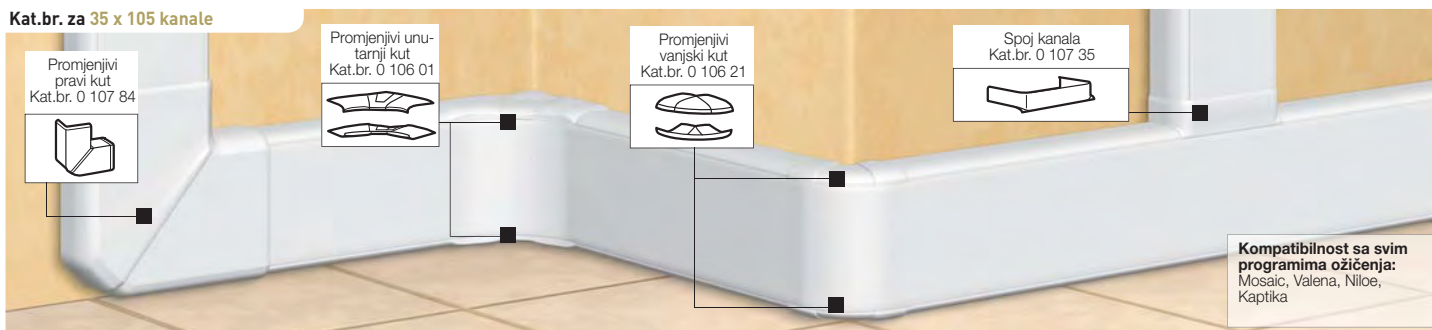

DLP kanali 35 x 105 and 50 x 105 - 85 mm poklopac

kanali i dodatni pribor

Bijeli
duljina: 2 m

Kat.br. za 35 x 105 kanale