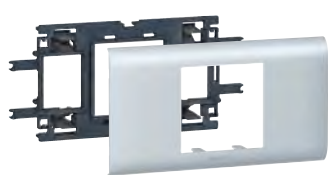

Aluminijski DLP kanali

kanali i dodatni pribor

0 112 02