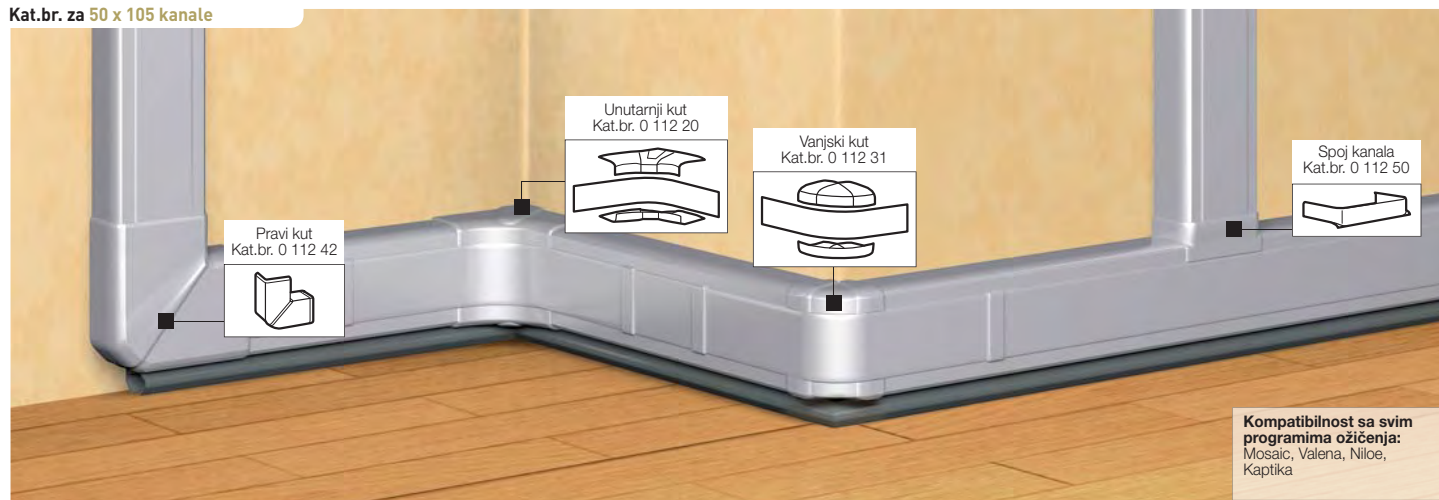

Aluminijski DLP kanali 50 x 105 i 65 x 105

kanali i dodatni pribor

Kat.br. za 50 x 105 kanale

Selekcijska tablica **str. 553**
Tehničke karakteristike **pogledajte u e-katalogu**

Pakiranje	Kat.br.	Kanal
8'	50 x 105 0 111 14	Isporučeni su s poklopcem Duljina 2 m Poklopac 65 mm
Poklopac i pregrada		
16'	0 111 10	Kruti poklopac 65 mm
24'	0 111 08	Djelomična pregrada
Dodatni pribor		
20	50 x 105 0 111 15	Krajnji poklopac
10	0 112 42	Pravi kut
1	0 112 31	Vanjski kut
1	0 112 20	Unutarnji kut
5	0 112 50	Spoj kanala
20	0 111 91	Spoj kanala
10	0 111 62	Poklopac spojeva poklopca 65 mm

Pakiranje	Kat.br.	Tijelo
8'	50 x 105 | 65 x 105 0 111 00 | 0 111 01	Isporučeni su s poklopcem duljina 2 m Poklopac 85 mm
Poklopac i pregrada		
16'	0 111 11	Kruti poklopac 85 mm
24'	50 x 105 | 65 x 105 0 111 08 | 0 111 09	Djelomična pregrada
Dodatni pribor		
20 | 10	50 x 105 | 65 x 105 0 111 58 | 0 111 59	Krajnji poklopac
10	0 112 43 | 0 112 44	Pravi kut
1	0 112 32 | 0 112 33	Vanjski kut
1	0 112 21 | 0 112 22	Unutarnji kut
5	0 112 52 | 0 112 54	Spoj kanala Za 50 x 105 kanale, širina poklopca 65 mm
5	0 112 51 | 0 112 53	Spoj kanala Za 50 x 105 kanale, širina poklopca 85 mm
20	0 111 66	Spoj kanala s ljepljivom trakom (upotrebljava se na kraju instalacije)
20	0 111 92	Za poravnavanj kanala kod instalacije
10	0 111 63	Poklopac spojeva poklopca 85 mm

1: Broj metara u pakiranju