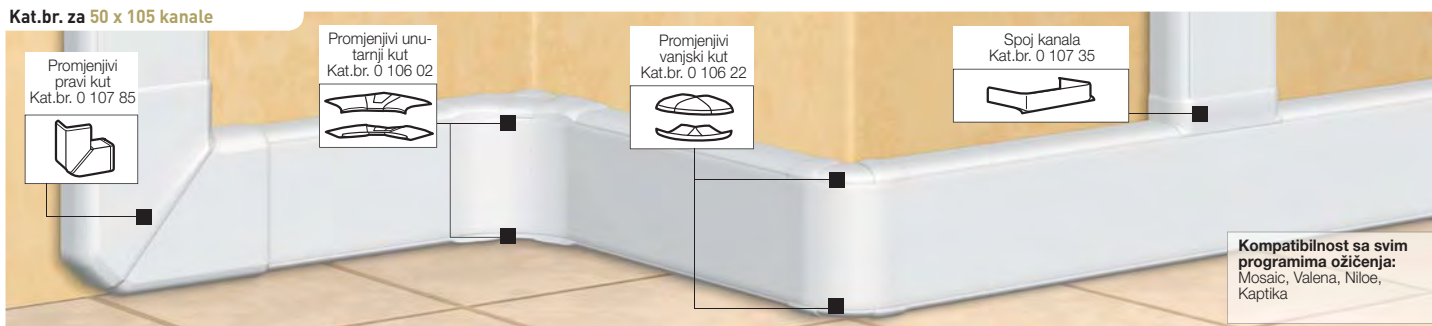

Kat.br. za 50 x 105 kanale

Selekcijska tablica **str. 542-543**
Tehničke karakteristike **pogledajte u e-katalogu**

Pakiranje	Kat.br.	Univerzalni kanali 35 x 105
20'	0 104 63	Kanal bez pregrada Isporučen je s: - jednim kanalom 35 x 105 mm - jednim savitljivim poklopcem širine 85 mm Montira se direktno na cjelokupan kanal uključujući unutarnje i vanjske kuteve Montaža: može se instalirati oprema iz Mosaic ponude ili oprema za DIN šinu Duljina 2 m
24'	0 105 82	Pregrada Djelomična pregrada Duljina 2 m
20	0 106 91	Spojnice Spoj kanala Za poravnanje kanala tijekom instalacije
20	0 106 92	Spoj kanala s ljepljivom trakom (upotrebljava se na kraju instalacije)
10	0 108 02	Poklopac spoja

Pakiranje	Kat.br.	Univerzalni kanali 50 x 105
16'	0 104 64	Kanal bez pregrada Isporučen je s: - jednim kanalom 50 x 105 mm - jednim savitljivim poklopcem širine 85 mm Montira se direktno na cjelokupan kanal uključujući unutarnje i vanjske kuteve Montaža: može se instalirati oprema iz Mosaic ponude ili oprema za DIN šinu Duljina 2 m
24'	0 105 82	Pregrada Djelomična pregrada Duljina 2 m
20	0 106 91	Spojnice Spoj kanala Za poravnanje kanala tijekom instalacije
20	0 106 92	Spoj kanala s ljepljivom trakom (upotrebljava se na kraju instalacije)
10	0 108 02	Poklopac spoja

Kutevi i završni poklopac za univerzalne kanale 35 x 105		
Unutarnji i vanjski kutevi Uključuju 2 komponente za gornji i donji dio kanala na koji se montira savitljivi poklopac		
10	0 106 01	Promjenjivi unutarnji kut, od 85° do 95° za kanale 35 x 80 i 35 x 105 mm
10	0 106 21	Promjenjivi vanjski kut, od 60° do 120° za kanale 35 x 80 i 35 x 105 mm
10	0 107 84	Pravi kut 90° pravi kut
20	0 107 01	Krajnji poklopac Za kanale 35 x 105 mm

Kutevi i završni poklopac za univerzalne kanale 50 x 105		
Unutarnji i vanjski kutevi Uključuju 2 komponente za gornji i donji dio kanala na koji se montira savitljivi poklopac		
10	0 106 02	Promjenjivi unutarnji kut, od 85° do 95° za kanale 50 x 80/50 x 105/50 x 150 i 50 x 195 mm
10	0 106 22	Promjenjivi vanjski kut, od 60° do 120° za kanale 50 x 80/50 x 105/50 x 150 i 50 x 195 mm
10	0 107 85	Pravi kut Kut 90° Za kanale 50 x 105 mm
20	0 107 02	Krajnji poklopac Za kanale 50 x 105 mm

1: Broj metara u pakiranju

Spojevi i dodatni pribor
 pogledajte drugu stranicu