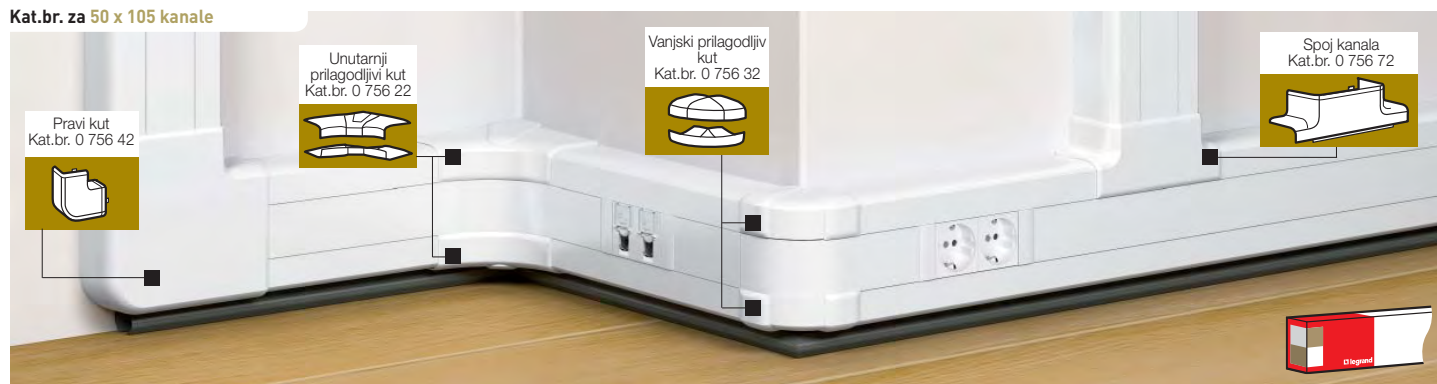

Kat.br. za 50 x 105 kanale

Selekcijnska tablica **str. 530**
Tehničke karakteristike **pogledajte u e-katalogu**

Pakiranje	Kat.br.	Snap-on parapetni kanali
20' | 12' | 10'	50 x 80 0 756 01 0 110 20	Sa 1 odjeljkom U snap-on kanale mogu se montirati svi Mosaic mehanizmi Uključuju: - 1 kanal - 1 poklopac širine 45 mm Duljina 2 m Duljina 2,5 m
20'	0 756 08	Dodatni poklopac Širina 45 mm Dulžina 2 m
26'	0 756 09	Dodatna pregrada Pregrada Duljina 2 m
10	50 x 80 0 756 61 | 50 x 105 0 756 62	Spoj 2 kanala Za jednostavno povezivanje 2 kanala - komplet od 2 komada
20	0 756 66 | 0 756 67	Spoj kanala Zalijepi se na spoju 2 kanala
10	0 756 69	Poklopac spoja Poklopac spoja 2 poklopca 45 mm
24'	0 105 80	Odstojnik Dulžine 2 m, sive boje ugljena Za montažu 15 mm od zemlje
10	0 756 90	Soluclip dodatni pribor Za instalaciju bilo kojeg Mosaic mehanizma

Pakiranje	Kat.br.	Kutovi
10	50 x 80 0 756 21 | 50 x 105 0 756 22	Unutarnji kut, podešavanje 85° do 100°
10	0 756 31 | 0 756 32	Vanjski kut, podešavanje 85° do 120°
10	0 756 41 | 0 756 42	Pravi kut 90°
10	50 x 80 0 756 11 | 50 x 105 0 756 12	Završni poklopci Lijevi ili desni završni poklopac
5	50 x 80 0 756 71 | 50 x 105 0 756 72	Spojevi kanala Sa 80 mm širokim pregradama Koristi se za povezivanje sa snap-on kanalima 50 x 80 mm
5	50 x 105 0 756 76	Sa 105 mm širokim pregradama Koristi se za povezivanje sa snap-on kanalima 50 x 105 mm
5	0 756 81	Okomit spoj kuta Koristi se za povezivanje unutarnjeg kuta sa snap-on kanalima 50 x 80 mm, 50 x 105 mm, 50 x 130 mm Mora se koristiti zajedno s unutarnjim kutom
5	0 756 88	Spoj za podni kanal Koristi se za povezivanje s podnim kanalom 50 x 12 mm ili 92 x 20 mm

1: Broj metara u pakiranju