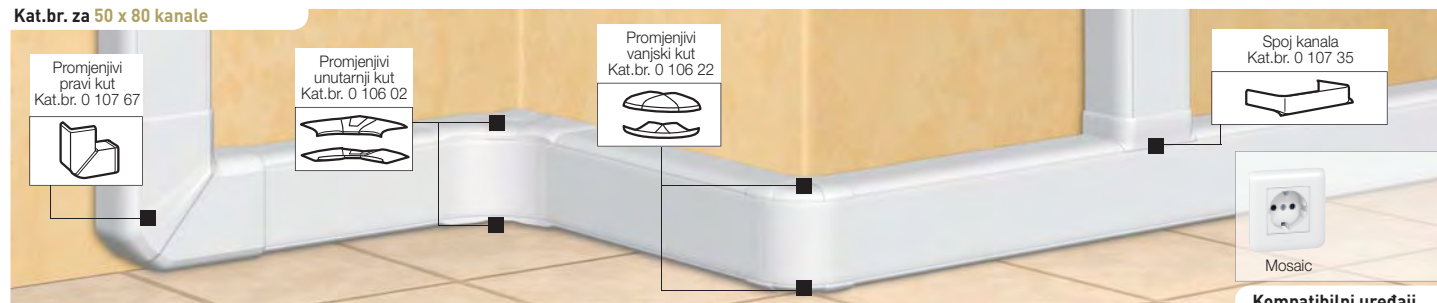

DLP kanali 50 x 80 i 50 x 105 - 65 mm poklopac

kanali i dodatni pribor

Bijeli
duljina: 2 m

Kat.br. za 50 x 80 kanale

Kompatibilni uređaji